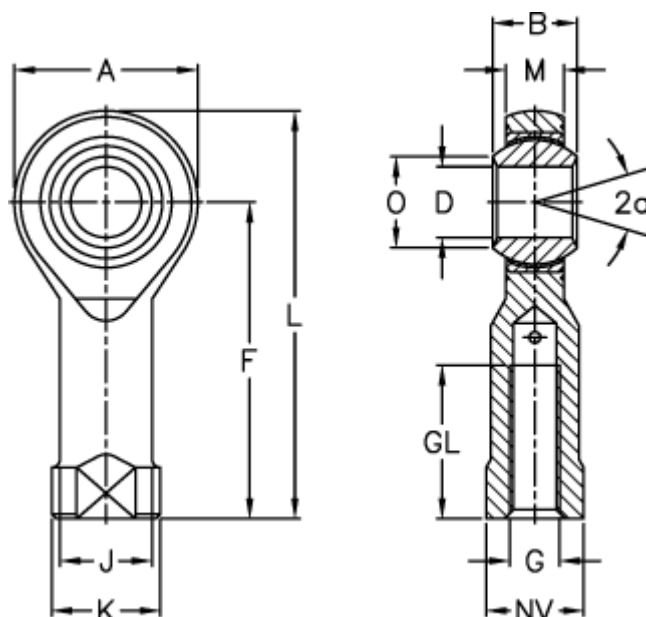

Varenummer: 54301516
 Beskrivelse: LDK ledhoved PHS 16EC

Mål

A	= 38	J	= 22.0
a (grader)	= 15	K	= 27
B	= 21	L	= 83
D	= 16	M	= 15.00
Dynamisk belastning C (kN)	= 19.8	NV	= 24
F	= 64	O	= 19.3
g	= M16	Statisk belastning C0 (kN)	= 39.7
GL	= 33	Vægt (g)	= 210